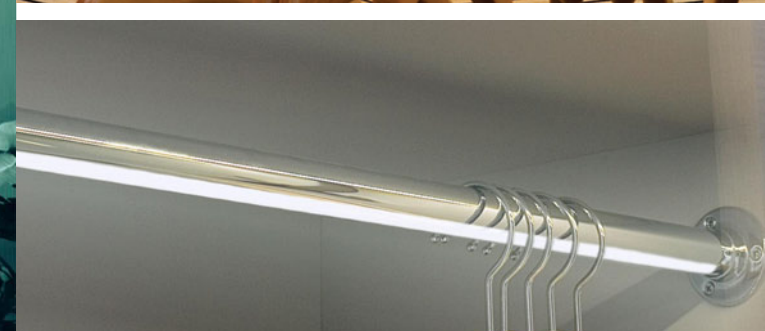

АКСЕССУАРЫ К ПРОФИЛЮ LEDsON Alu-Round