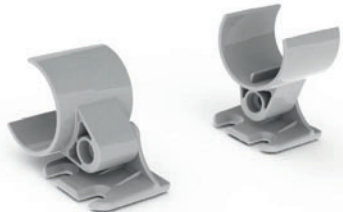

Держатели в шкаф позволяют использовать профиль **ALU-ROUND** в качестве штанги для одежды

- 015533** Держатель в шкаф для ALU-ROUND
- 015532** Прямой держатель для ALU-ROUND

Поворотный держатель для профиля **ALU-ROUND** с углом поворота от 0 до 180 градусов

В комплекте доступны 2 типа экрана - рассеивающий 120° и с линзой для направленного освещения 30°.

- экран выпуклой формы
- массивное основание
- дополнительные аксессуары

Благодаря специальным держателям профиль **ALU-ROUND** можно использовать как штангу для одежды в шкаф. Держатели изготовлены из прочных материалов, способных выдержать достаточно большой вес. Максимальная нагрузка на один прямой держатель не должна превышать 25 кг.