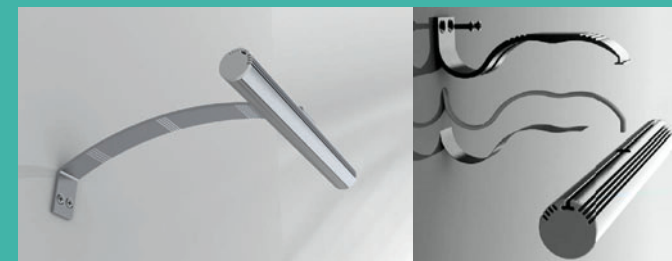

В комплекте доступны 2 типа экрана - рассеивающий 120° и с линзой для направленного освещения 30°.

- экран выпуклой формы
- массивное основание
- дополнительные аксессуары

Благодаря специальным держателям профиль **ALU-ROUND** можно использовать как штангу для одежды в шкаф. Держатели изготовлены из прочных материалов, способных выдержать достаточно большой вес. Максимальная нагрузка на один прямой держатель не должна превышать 25 кг.

- 015524** Профиль с экраном ALU-ROUND-2000 ANOD+FROST
- 015533** Держатель в шкаф для ALU-ROUND
- 015532** Прямой держатель для ALU-ROUND

При помощи настенных держателей **Art** и **Wall-arm** для **ALU-ROUND** можно изготовить изящные бра. А благодаря соответствующей Декор-ленте, которая закрывает провод питания, светильники приобретут законченный и лаконичный вид.